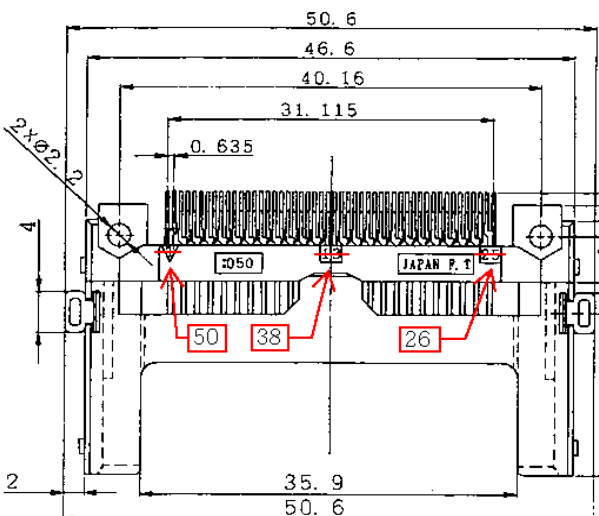

PCカードコネクタ カatalog(DS30-20609-1)正誤表

2007年1月11日
富士通コンポネント株式会社

P.17●FCN-568P068-G/0674-E4 本体形格を訂正

【正】 FCN-568P068-G/06-V4

【誤】 FCN-568P068-G/05-V4

下記のとおりピンコネクタ番号を訂正しました。

P.61●FCN-568H050-G/A1

【正】

【誤】

P.62●FCN-568H050-G/A2

【正】

【誤】