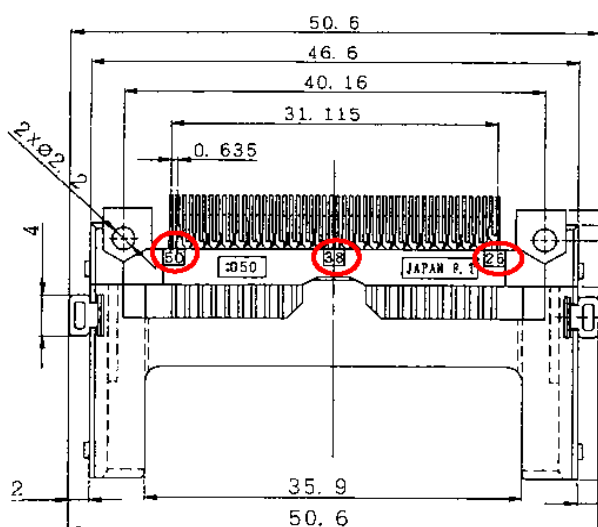

PCカードコネクタ カatalog(DS30-20609-1)正誤表

2007年1月11日
富士通コンポネント株式会社

P.17●FCN-568P068-G/0674-E4 本体形格を訂正

【正】 FCN-568P068-G/06-V4

【誤】 FCN-568P068-G/05-V4

下記のとおりピンコネクタ番号を訂正しました。

P.61●FCN-568H050-G/A1

【正】

【誤】

P.62●FCN-568H050-G/A2

【正】

【誤】