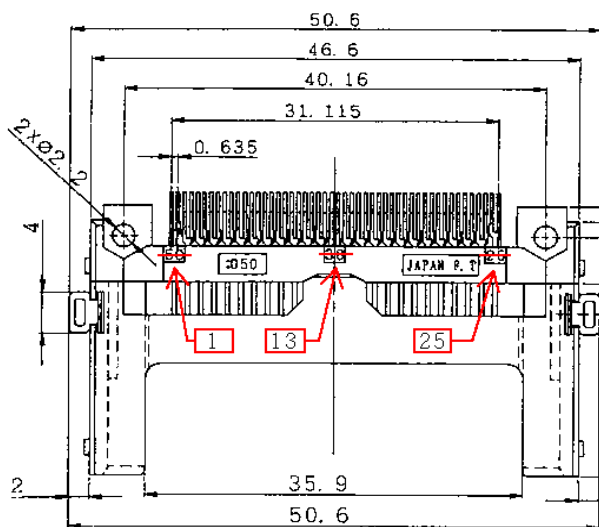

PCカードコネクタ カatalog(DS30-20609-1)正誤表

2007年1月11日
富士通コンポネント株式会社

P.17●FCN-568P068-G/0674-E4 本体形格を訂正

【正】 FCN-568P068-G/06-V4

【誤】 FCN-568P068-G/05-V4

下記のとおりピンコネクタ番号を訂正しました。

P.61●FCN-568H050-G/A1

【正】

【誤】

P.62●FCN-568H050-G/A2

【正】

【誤】