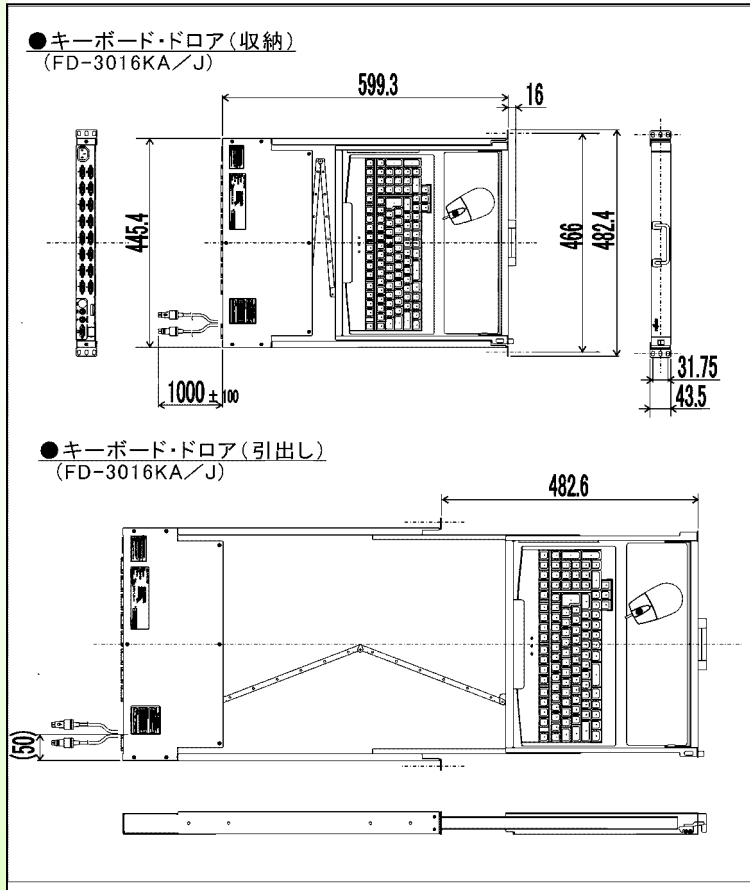

# 外形図

SERVIS Various Drawer 外形図

項目	仕様		
名称	モニタードロア (17インチ)		
型格	FD-3000M/17	FD-3008M/17	FD-3016M/17
モニター	17インチTFTカラー液晶(ケース付)		
解像度	1280 × 1024 75Hz(SXGA)		
H.Vsync同期信号	セパレート/コンボジット		
外形寸法(mm)	367(W) × 315(H) × 60(D)		
電源	AC100V・50/60Hz		
消費電力	45W		
KVMスイッチ	セレクトパネル	8ポート	16ポート
	セレクトスイッチ数	8キー	16キー
LED	POWER	8	16
	SELECT	8	16
外形寸法(mm)	収納時	483(W) × 600(D) × 82(H)	
	使用時	483(W) × 1083(D) × 82(H)	
質量	15Kg		