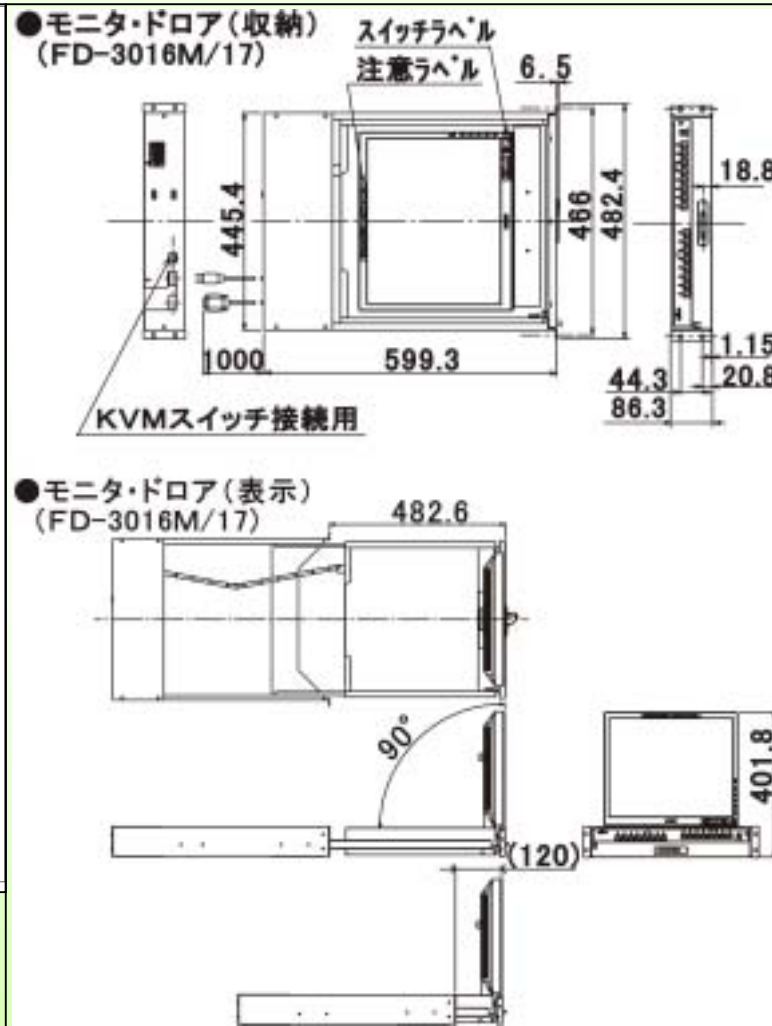

オプションケーブル

型格	仕様
NC14000-B602	1.8m、3又ケーブル(MinDIN 6ピン 1.8m × 2, DB 15HD × 1)
NC14000-B603	3.0m、3又ケーブル(MinDIN 6ピン 1.8m × 2, DB 15HD × 1)
NC14000-B605	5.0m、3又ケーブル(MinDIN 6ピン 1.8m × 2, DB 15HD × 1)
NC14000-B102	1.8m、Y分岐ケーブル(USB Type-A × 1, DB 15HD × 1)
NC14000-B103	3.0m、Y分岐ケーブル(USB Type-A × 1, DB 15HD × 1)
NC14000-B105	5.0m、Y分岐ケーブル(USB Type-A × 1, DB 15HD × 1)
NC14000-B502	1.8m、IBM x330,x335専用ケーブル(VESA 35ピン)
NC14000-B503	3.0m、IBM x330,x335専用ケーブル(VESA 35ピン)
NC14000-B655	5.0m、IBM x330,x335専用ケーブル(VESA 35ピン)