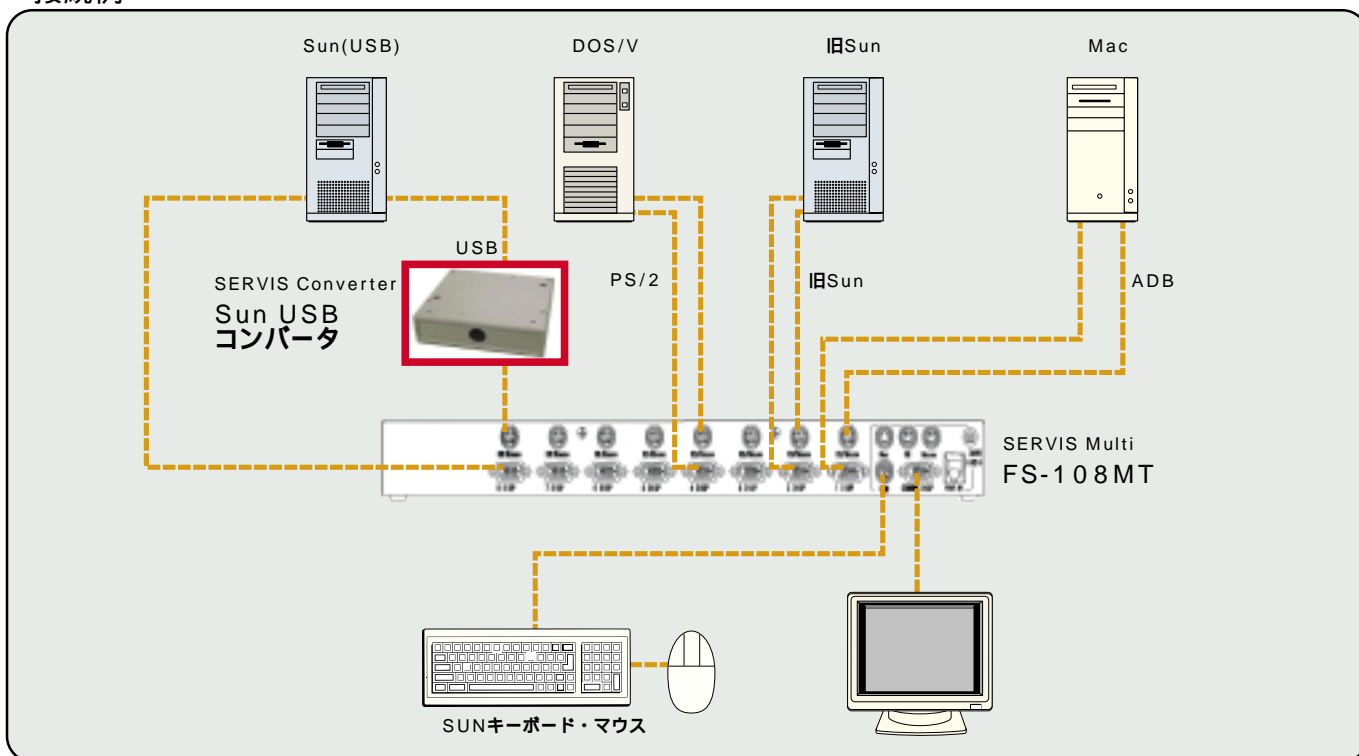

仕様

型格	NC14003-T601	NC14003-T602
対応機種	Sun USBインターフェイス搭載機種	Sunワークステーション (Bladeシリーズ) Sunサーバ (Fireシリーズ)
USB コネクタ	Series B (メス) × 1	
SUN コネクタ	Mini DIN 8ピン (メス) × 1	
電源	DC 5V ± 5% (USBポートから供給)	
消費電流	70mA (Max)	
動作周囲温度	0 ~ 40、20 ~ 90%RH	
構造	モールドケース	PCIスロット用基板
外形寸法/質量	101 (W) × 95 (D) × 25 (H)mm、105 g	90 (W) × 86 (D) × 14 (H)mm、120 g
添付品	USBケーブル (0.4m)	

接続例

SERVISは当社の商標です。その他の名称は一般に各社の商標または登録商標です。

⚠ 安全に関するご注意

ご使用の際は、マニュアルの「安全上のご注意」をよくお読みの上、正しくお使いください。水、湿気、ほこり、油煙などの多い場所に設置しないでください。火災、故障、感電、などの原因となることがあります。表示された正しい電源、電圧でお使いください。本製品は、核反応制御・生命維持のための医療用機器など極めて高度な安全性・信頼性を要求される用途向けではなく、一般用途向けに設計されています。

SERVISは当社の商標です。

富士通コンポーネント株式会社

営業本部

〒141-8630 東京都品川区東五反田2-3-5 (五反田中央ビル)

TEL (03) 5449-7014 FAX (03) 5449-2628

URL ▶ <http://www.fcl.fujitsu.com/index-j.html>
e-mail ▶ promothq@fcl.fujitsu.com

仕様は改良のため予告なく変更することがありますので予めご了承ください。

2002-6-3kMO