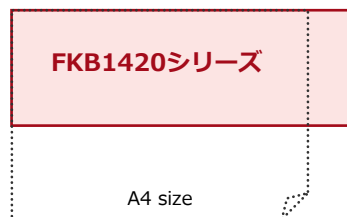

### 2タイプのキー配列をラインナップ

日本語配列、US配列品をご用意しています。

### ■ 一般仕様

| 形 格      | FKB1424-705                                      | FKB1425-705 |
|----------|--|-------------|
| 色        | ライトグレー   |             |
| キー配列     | 日本語配列  | US配列        |
| キー数      | 109キー  | 104キー       |
| スイッチ方式   | メンブレン方式  |             |
| キーピッチ    | 15mm   |             |
| キーストローク  | 1.5mm  |             |
| キー荷重     | 0.59N±0.2N (約60g)                                |             |
| インターフェース | USB1.1   |             |
| ケーブル長    | 約1.6m  |             |
| 対応機種     | DOS/V  |             |
| 対応OS*    | Windows Vista®、Windows® 7、Windows® 8、Windows® 10 |             |
| 外形寸法     | 347(W)×117(D)×19(H)mm                            |             |
| 質量       | 約500g  |             |
| 添付品      | 取扱説明書（保証書含む）1部                                   |             |

・本製品にUSB HUBポートはありません。

\* 全てのPCで動作保証するものではありません。

■外形寸法図

■ A4用紙サイズとの大きさ比較

■キー配列

日本語配列

US配列

ご注意